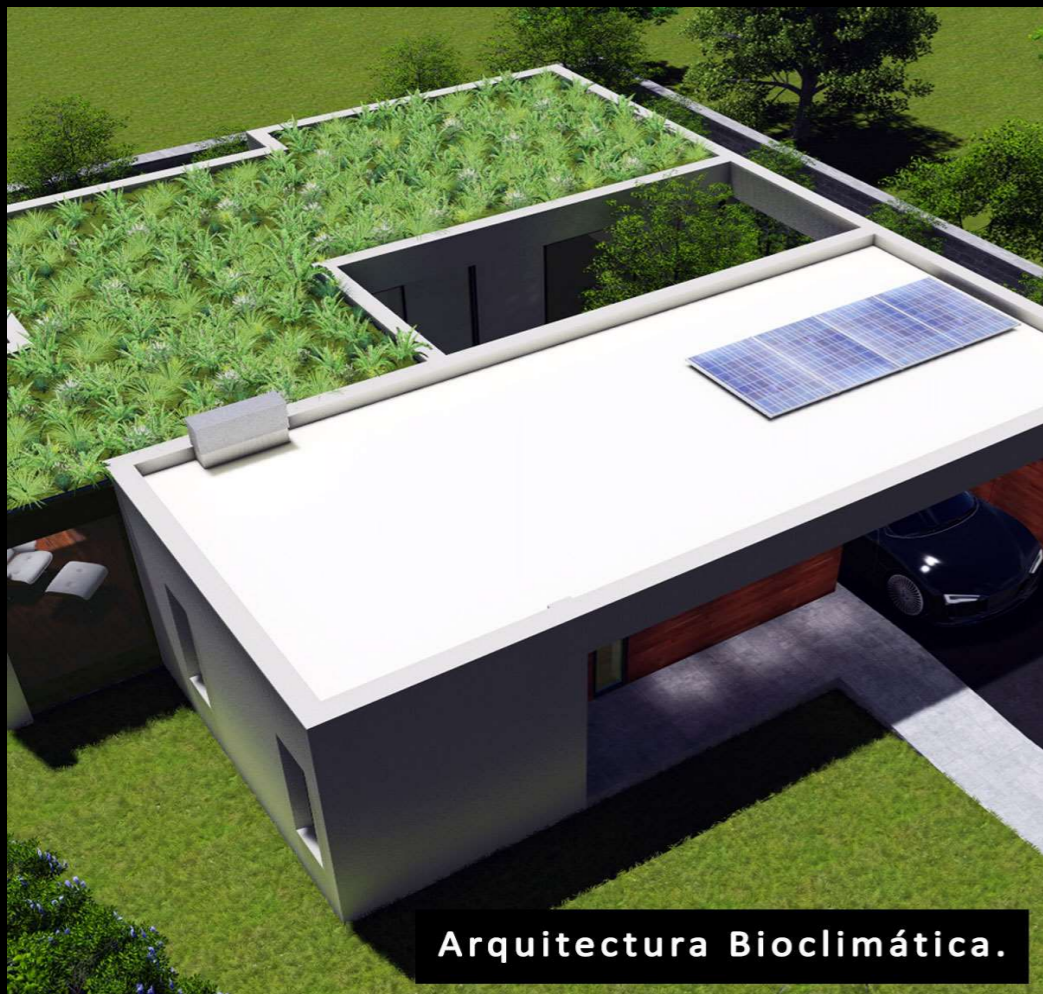

MODELO MIRÓ

www.SMARTECOHOUSES.com

Arquitectura Bioclimática.

**SMART
ECO
HOUSES**

Vivienda Principal / Vacaciones

100m²

2 + 1 Habitaciones
3 Baños y Garaje.

El modelo Miró combina Arquitectura Bioclimática moderna, Diseño Interior e Instalaciones eficientes para ofrecerte una casa confortable climáticamente, atractiva y con un comportamiento energético de primera.

Nuestras viviendas son adaptables a cualquier clima y emplazamiento geográfico para garantizar el mejor desempeño térmico. Consideran estrategias pasivas, un diseño estructural sencillo y económico, espacios generosos pensados para un cómodo estilo de vida y un interiorismo desarrollado por un equipo profesional, dedicado a proyectar la casa que siempre soñaste.